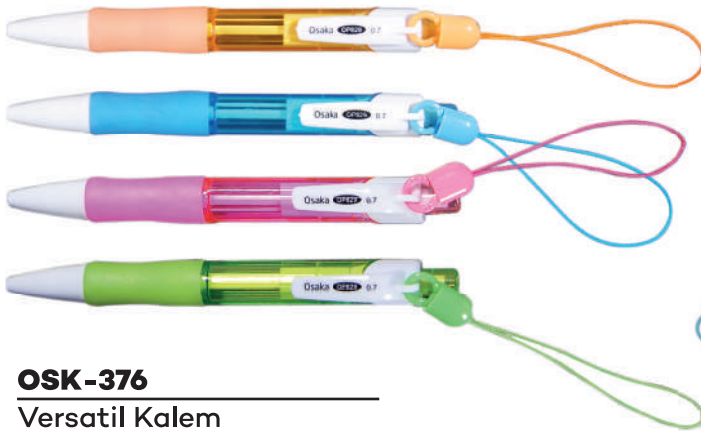

Versatil Kalem Mechanical Pencil

OSAKA®

OSK-375

Versatil Kalem
Mechanical Pencil

Paket içi adedi **48**
Quantity in Pack
Koli içi adedi **1728**
Quantity in Box

Barkod

8 169958 135325 6

OSK-376